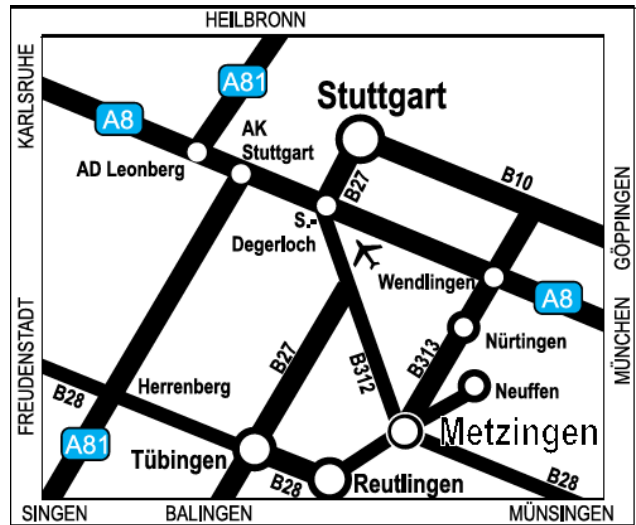

Lieber Gast,

damit Sie uns auf dem schnellsten und bequemsten Weg erreichen, haben wir hier ein paar Tips für Sie.

Wenn Sie uns mit Hilfe eines Navigationsgerätes finden wollen, geben Sie als Zieladresse „Eichbergstrasse“ ein.

Die Reitanlage befindet sich außerhalb von Metzingen in Richtung Eningen im Freizeitgelände Bongertwasen direkt neben dem Stadion und dem Minigolfplatz..

Unsere Rufnummern:

für Nachricht bei späterer Ankunft:

Festnetz mit AB: 07123 / 42903

Mobil Rosemarie Krämer: 0172 / 7 46 46 36

Wir wünschen Ihnen eine gute und angenehme Fahrt. Bis bald!