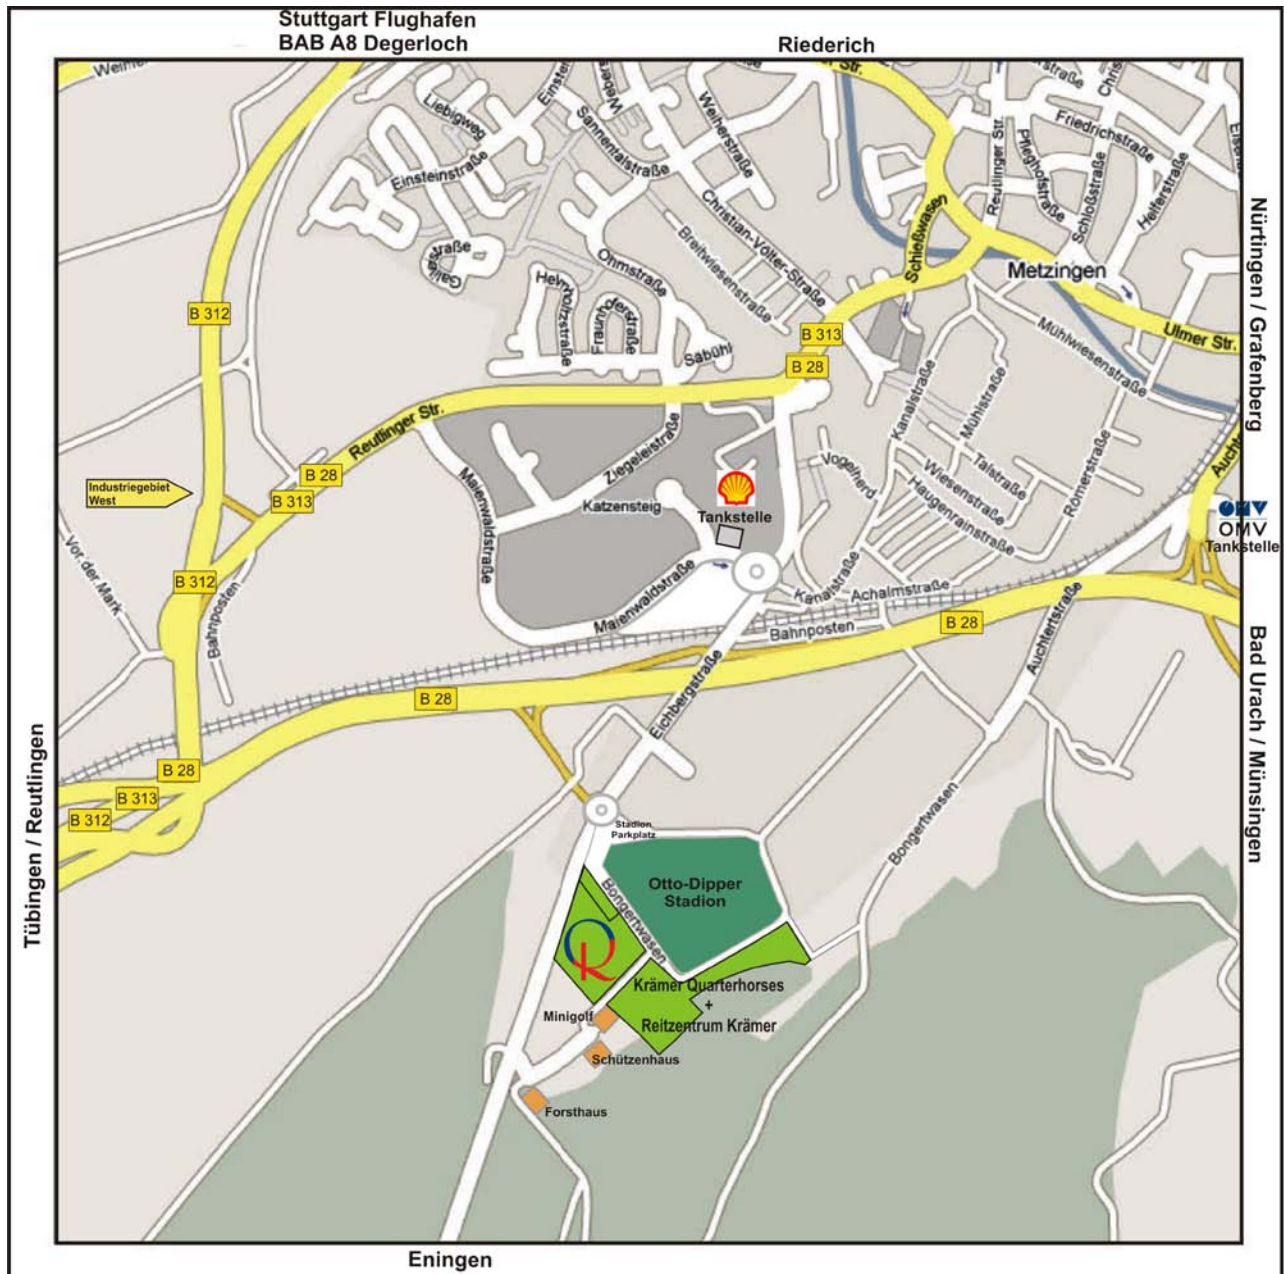

Lieber Gast,

damit Sie uns auf dem schnellsten und bequemsten Weg erreichen, haben wir hier ein paar Tips für Sie.

Wenn Sie uns mit Hilfe eines Navigationsgerätes finden wollen, geben Sie als Zieladresse „Eichbergstrasse“ ein.

Die Reitanlage befindet sich außerhalb von Metzingen in Richtung Eningen im Freizeitgelände Bongertwasen direkt neben dem Stadion und dem Minigolfplatz..

Unsere Rufnummern:

für Nachricht bei späterer Ankunft:

Festnetz mit AB: 07123 / 42903

Mobil Rosemarie Krämer: 0172 / 7 46 46 36

Wir wünschen Ihnen eine gute und angenehme Fahrt. Bis bald!